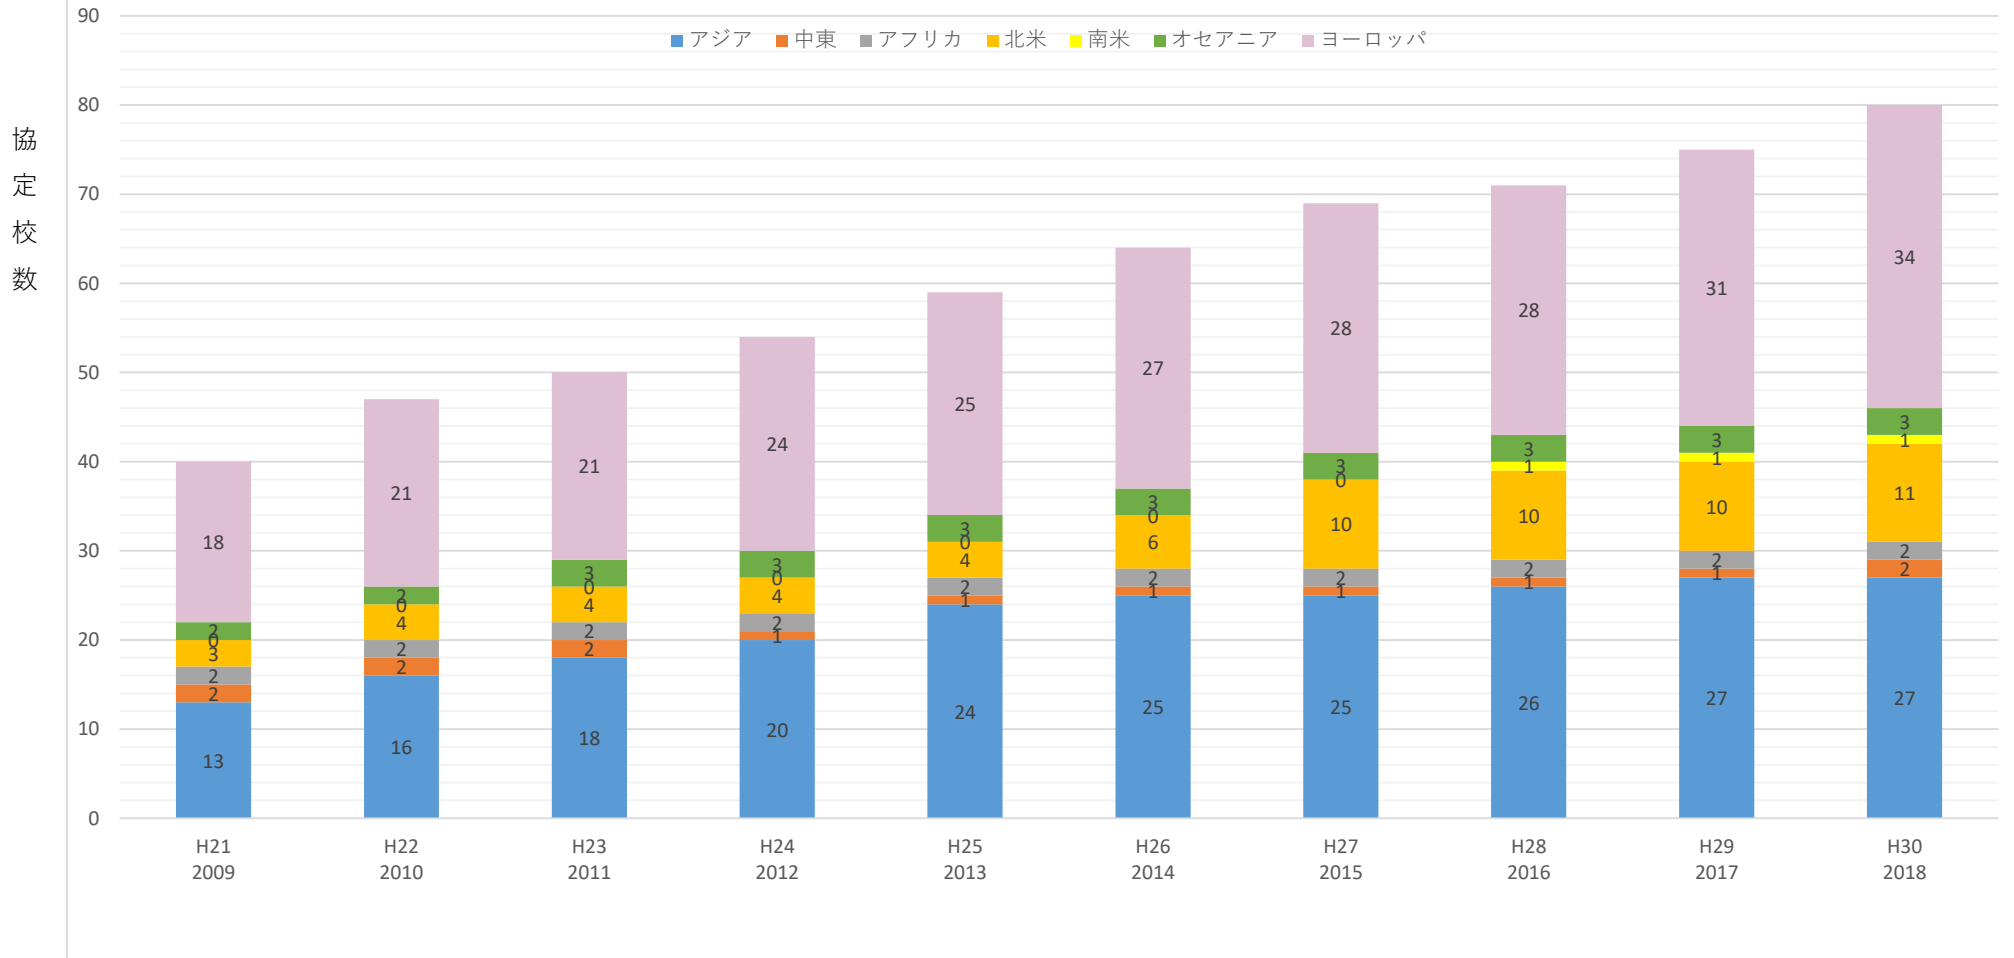

# 10-6 大学間交流協定校推移（地域別）

	H21 2009	H22 2010	H23 2011	H24 2012	H25 2013	H26 2014	H27 2015	H28 2016	H29 2017	H30 2018
アジア	13	16	18	20	24	25	25	26	27	27
中東	2	2	2	1	1	1	1	1	1	2
アフリカ	2	2	2	2	2	2	2	2	2	2
北米	3	4	4	4	4	6	10	10	10	11
南米	0	0	0	0	0	0	0	1	1	1
オセアニア	2	2	3	3	3	3	3	3	3	3
ヨーロッパ	18	21	21	24	25	27	28	28	31	34
<b>合計</b>	<b>40</b>	<b>47</b>	<b>50</b>	<b>54</b>	<b>59</b>	<b>64</b>	<b>69</b>	<b>71</b>	<b>75</b>	<b>80</b>