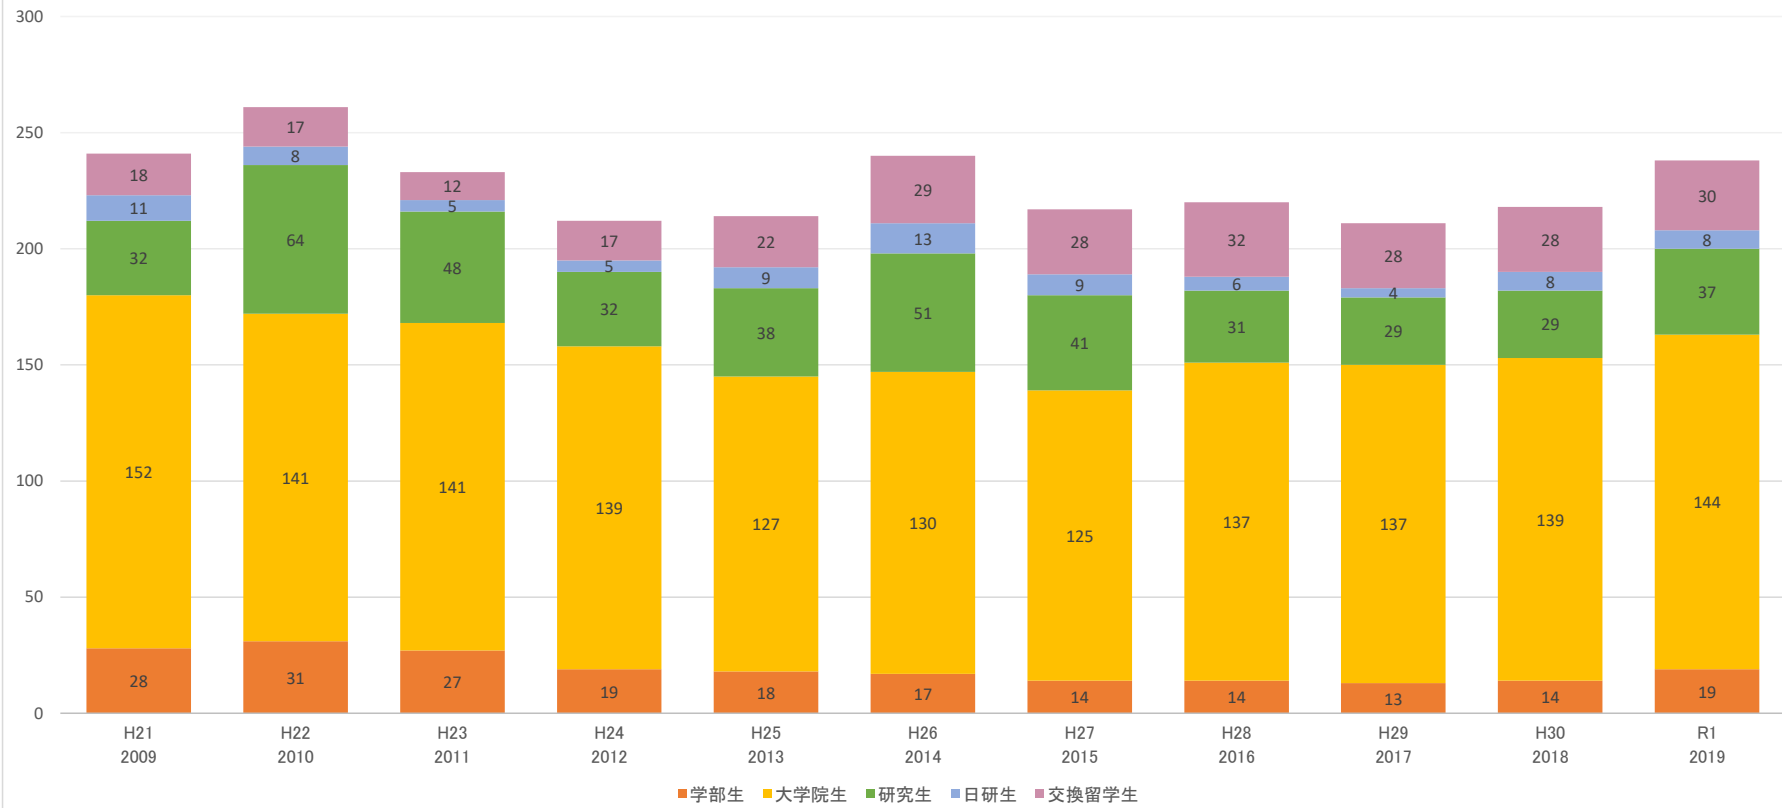

10-12 外国人留学生数推移(各年5月1日現在)

外国人留学生数

	H21 2009	H22 2010	H23 2011	H24 2012	H25 2013	H26 2014	H27 2015	H28 2016	H29 2017	H30 2018	R1 2019
学部生	28	31	27	19	18	17	14	14	13	14	19
大学院生	152	141	141	139	127	130	125	137	137	139	144
研究生	32	64	48	32	38	51	41	31	29	29	37
日研生	11	8	5	5	9	13	9	6	4	8	8
交換留学生	18	17	12	17	22	29	28	32	28	28	30
合計	241	261	233	212	214	240	217	220	211	218	238

日本国籍の交換留学生2名を除く