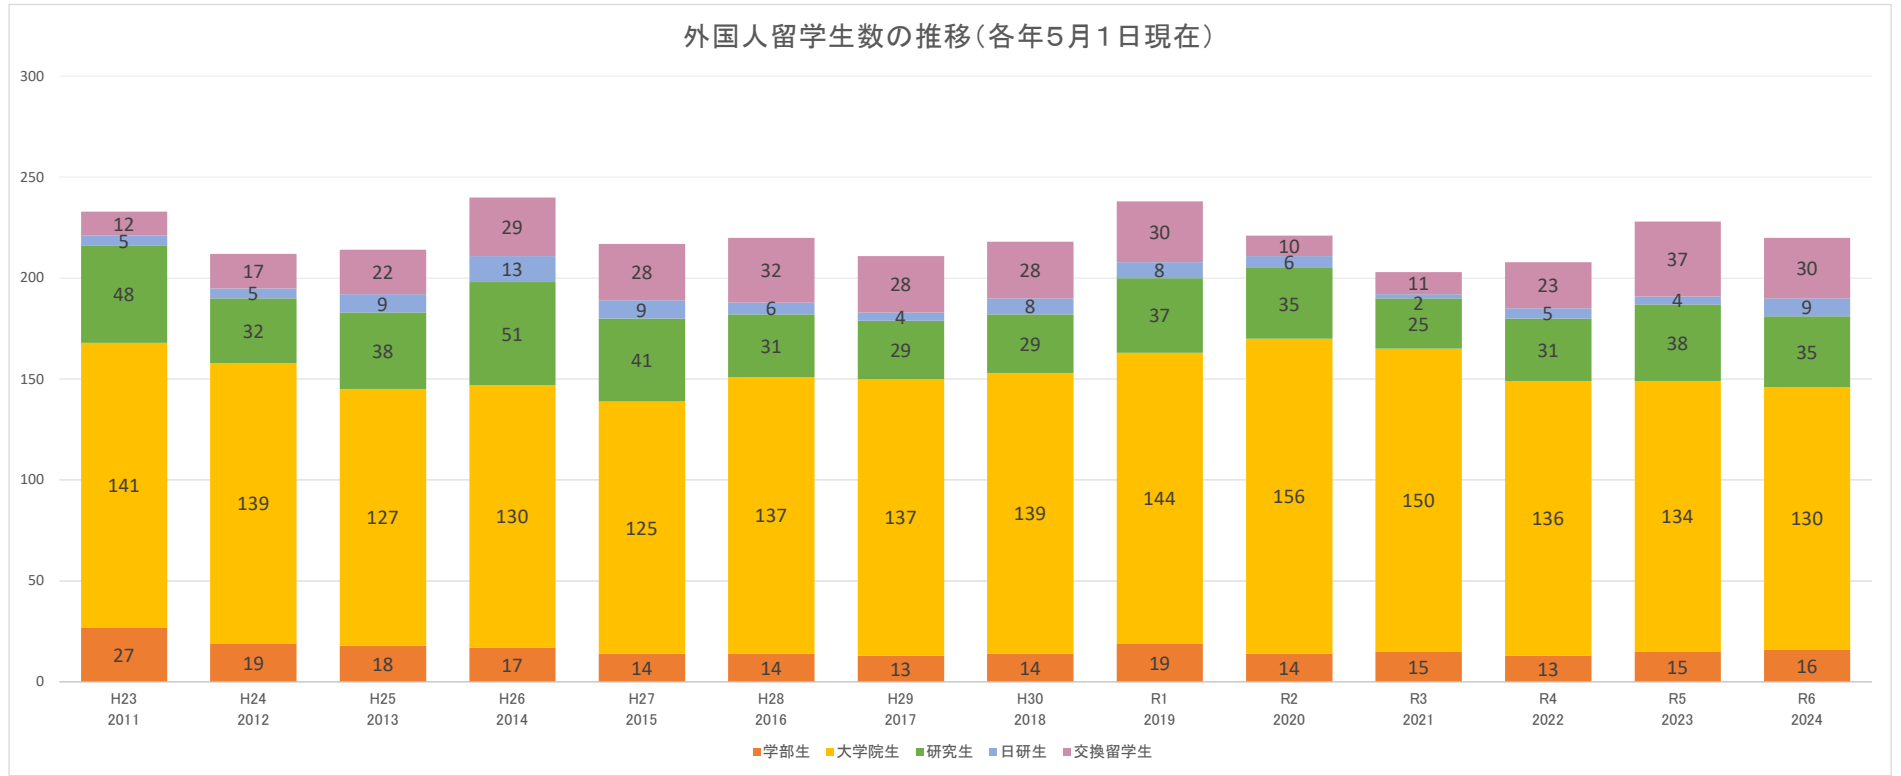

外国人留学生数の推移(各年5月1日現在)

外国人留学生数(人)

年度	H23 2011	H24 2012	H25 2013	H26 2014	H27 2015	H28 2016	H29 2017	H30 2018	R1 2019	R2 2020	R3 2021	R4 2022	R5 2023	R6 2024
学部生	27	19	18	17	14	14	13	14	19	14	15	13	15	16
大学院生	141	139	127	130	125	137	137	139	144	156	150	136	134	130
研究生	48	32	38	51	41	31	29	29	37	35	25	31	38	35
日研生	5	5	9	13	9	6	4	8	8	6	2	5	4	9
交換留学生	12	17	22	29	28	32	28	28	30	10	11	23	37	30
科目等履修生	—	—	—	—	—	—	—	—	—	—	—	—	—	0
合計	233	212	214	240	217	220	211	218	238	221	203	208	228	220

日本国籍の交換留学生2名を除く
 新型コロナウイルス感染症の拡大により、春学期の交換留学の受入を中止