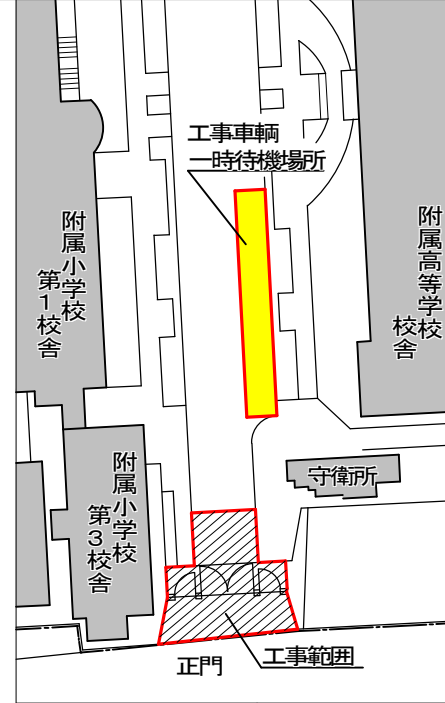

①平成29年 6月22日(木)、23日(金)、7月1日(土)、7日(金)、8日(土)：守衛所側通行禁止日

②平成29年 6月25日(日)、7月2日(日)、7月9日(日)：附属小学校側通行禁止日

③平成29年 7月20日(木)～平成29年 8月23日(水)：車輛全面通行禁止期間、附属小学校側が歩行者安全通路の場合

③平成29年 7月20日(木)～平成29年 8月23日(水)：車輛全面通行禁止期間、守衛所側が歩行者安全通路の場合

別図：お茶の水女子大学正門改修その他工事のお知らせ