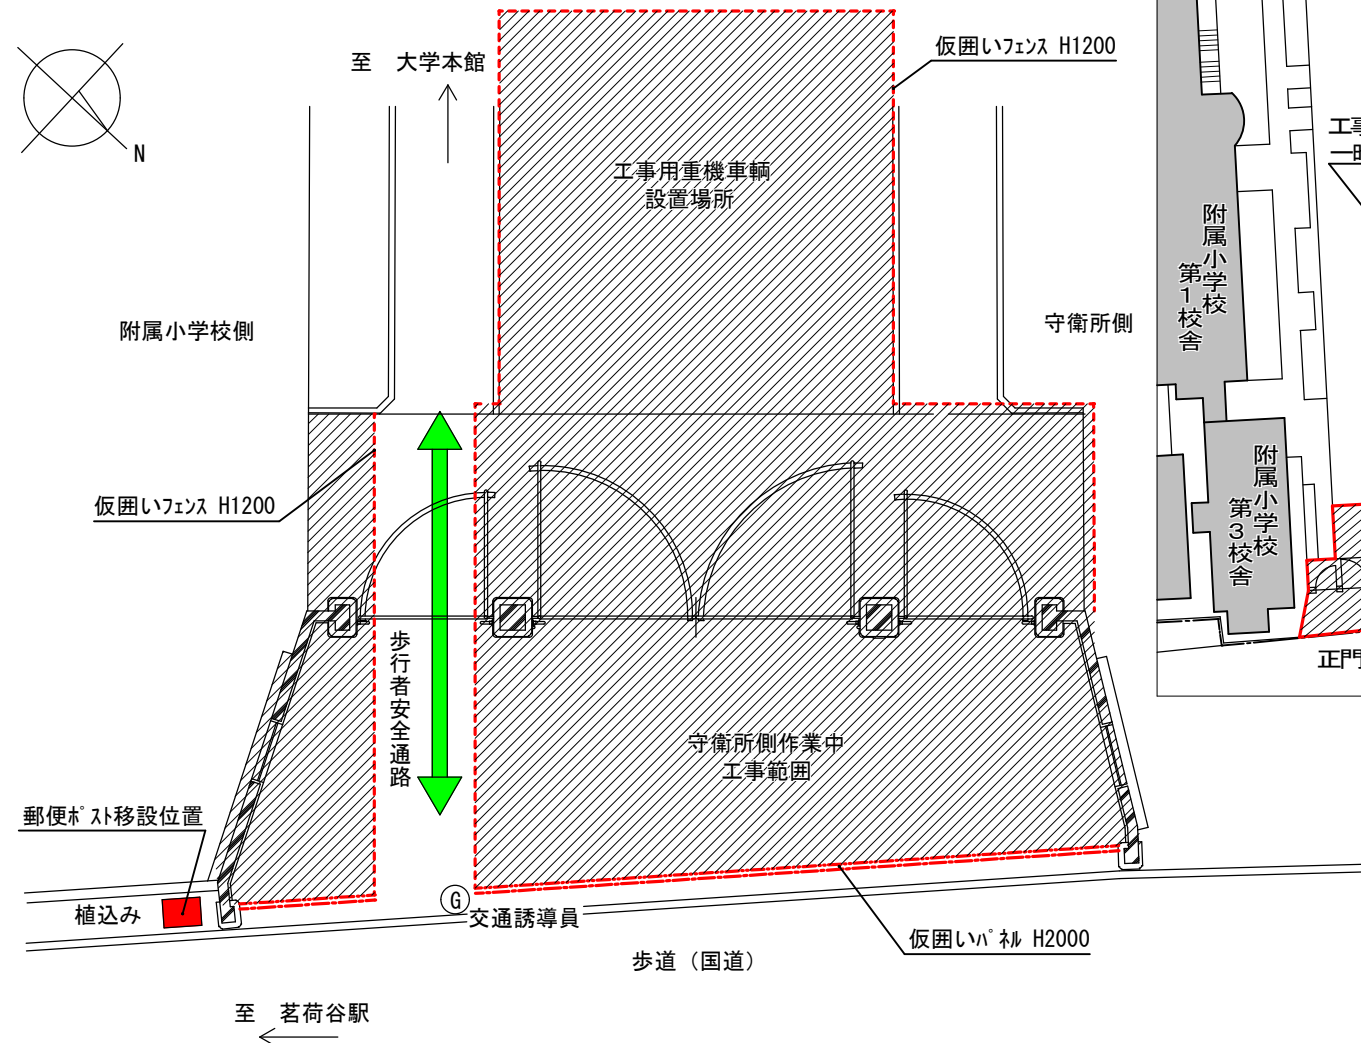

①平成29年 6月22日(木)、23日(金)、7月1日(土)、7日(金)、8日(土)：守衛所側通行禁止日

②平成29年 6月25日(日)、7月2日(日)、7月9日(日)：附属小学校側通行禁止日

③平成29年 7月20日(木)～平成29年 8月23日(水)：車輛全面通行禁止期間、附属小学校側が歩行者安全通路の場合

③平成29年 7月20日(木)～平成29年 8月23日(水)：車輛全面通行禁止期間、守衛所側が歩行者安全通路の場合

別図：お茶の水女子大学正門改修その他工事のお知らせ