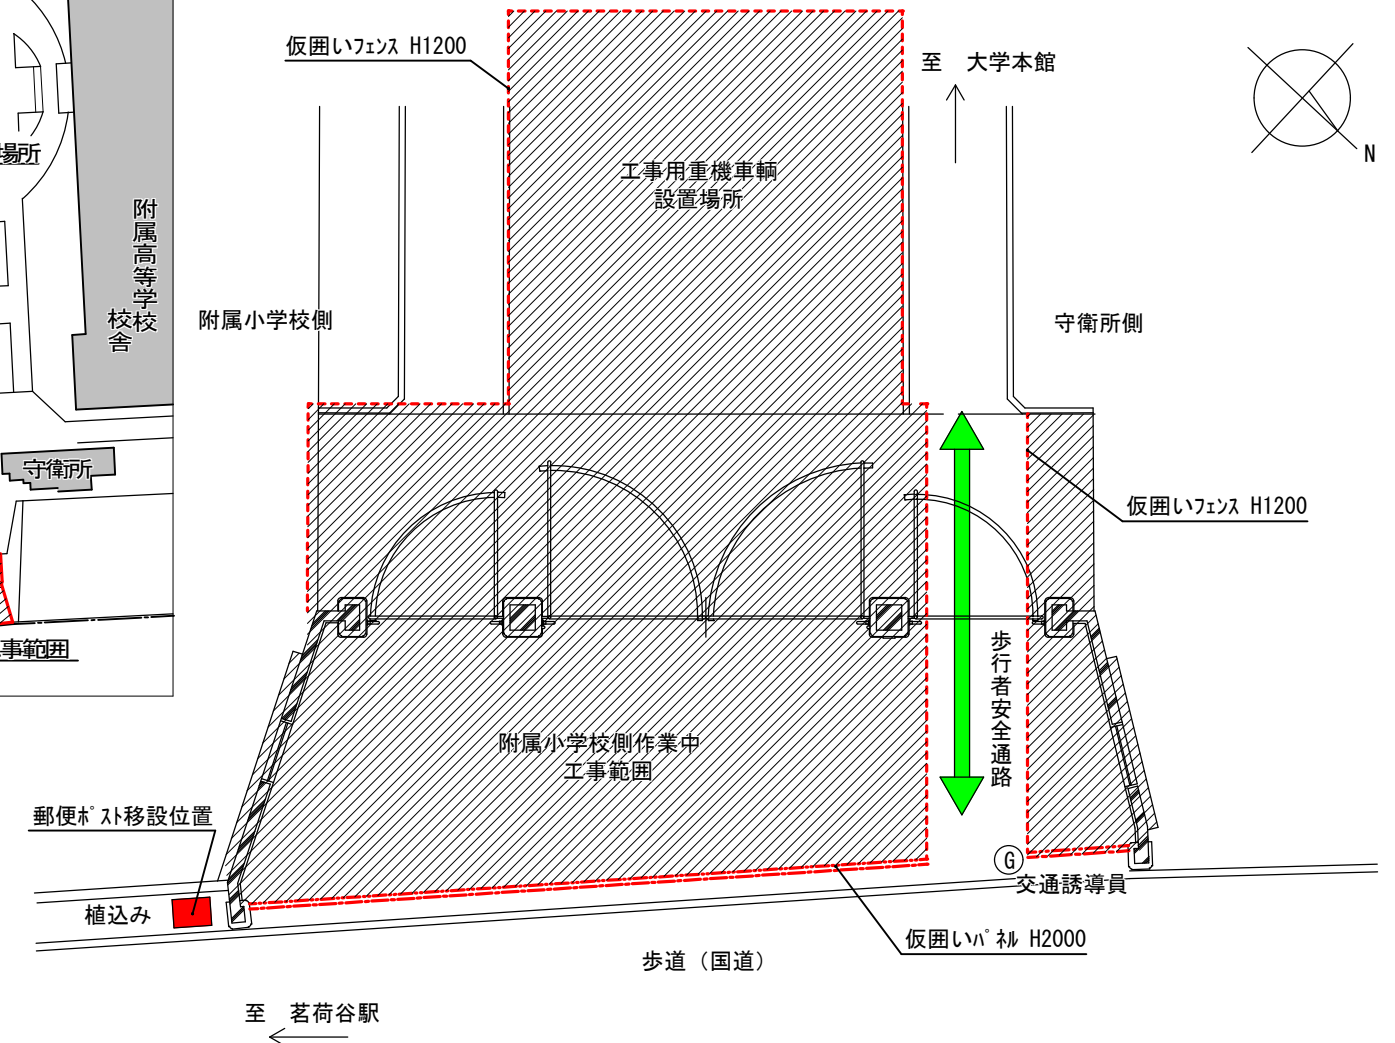

①平成29年 6月22日(木)、23日(金)、7月1日(土)、7日(金)、8日(土)：守衛所側通行禁止日

②平成29年 6月25日(日)、7月2日(日)、7月9日(日)：附属小学校側通行禁止日

③平成29年 7月20日(木)～平成29年 8月23日(水)：車輛全面通行禁止期間、附属小学校側が歩行者安全通路の場合

③平成29年 7月20日(木)～平成29年 8月23日(水)：車輛全面通行禁止期間、守衛所側が歩行者安全通路の場合

別図：お茶の水女子大学正門改修その他工事のお知らせ