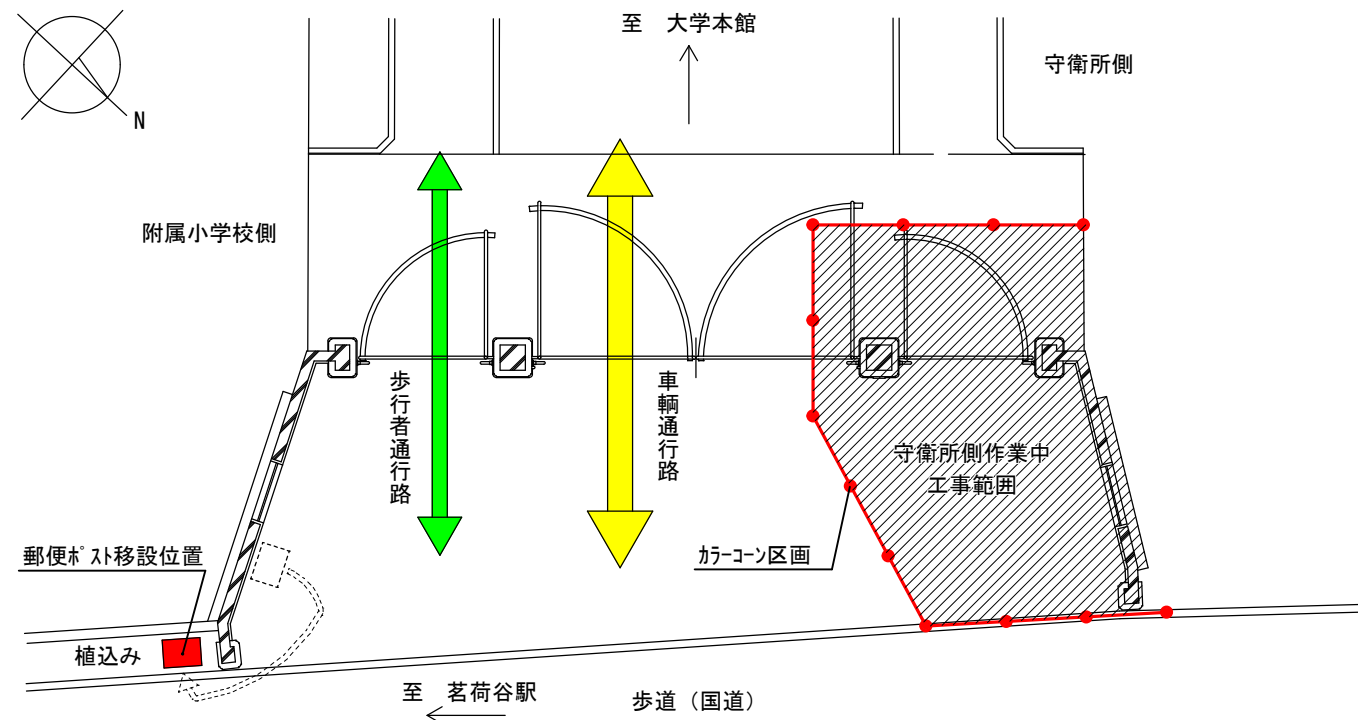

①平成29年 6月22日(木)、23日(金)、7月1日(土)、7日(金)、8日(土)：守衛所側通行禁止日

②平成29年 6月25日(日)、7月2日(日)、7月9日(日)：附属小学校側通行禁止日

③平成29年 7月20日(木)～平成29年 8月23日(水)：車輛全面通行禁止期間、附属小学校側が歩行者安全通路の場合

③平成29年 7月20日(木)～平成29年 8月23日(水)：車輛全面通行禁止期間、守衛所側が歩行者安全通路の場合

別図：お茶の水女子大学正門改修その他工事のお知らせ