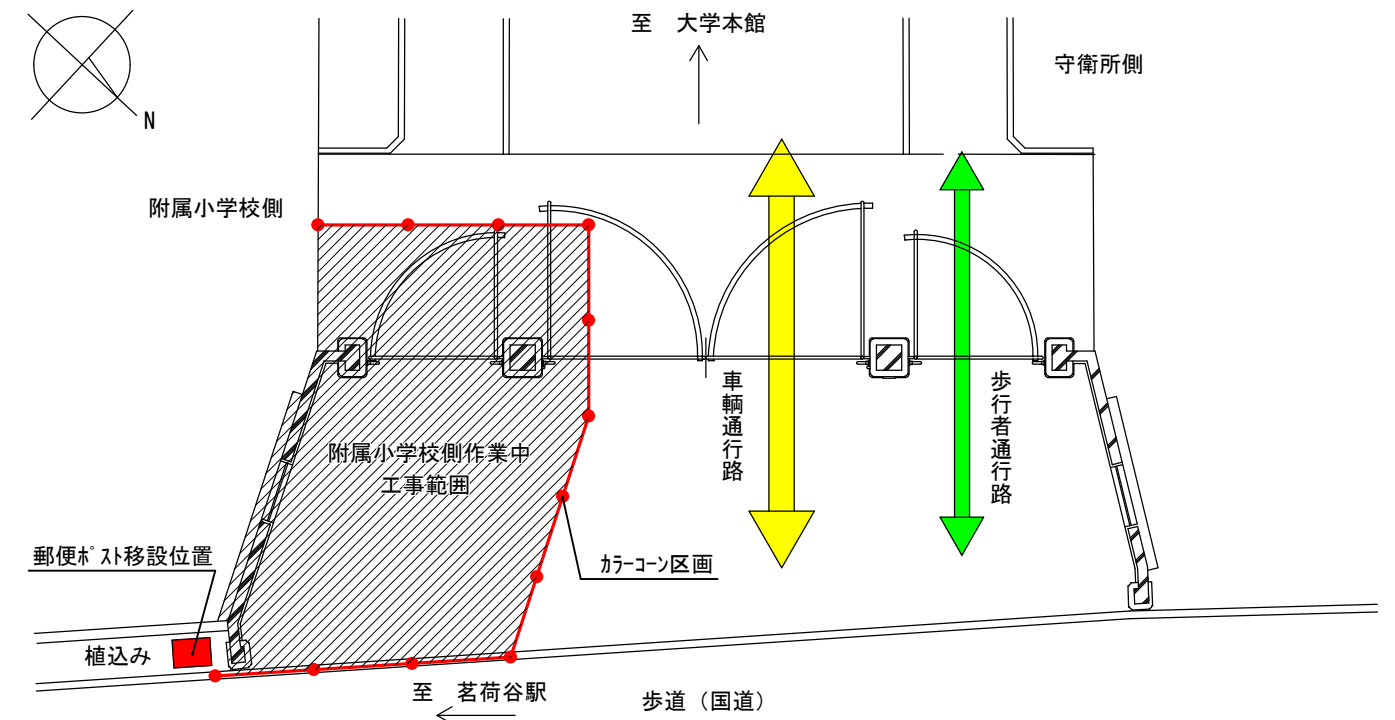

①平成29年 6月22日(木)、23日(金)、7月1日(土)、7日(金)、8日(土)：守衛所側通行禁止日

②平成29年 6月25日(日)、7月2日(日)、7月9日(日)：附属小学校側通行禁止日

③平成29年 7月20日(木)～平成29年 8月23日(水)：車輛全面通行禁止期間、附属小学校側が歩行者安全通路の場合

③平成29年 7月20日(木)～平成29年 8月23日(水)：車輛全面通行禁止期間、守衛所側が歩行者安全通路の場合

別図：お茶の水女子大学正門改修その他工事のお知らせ