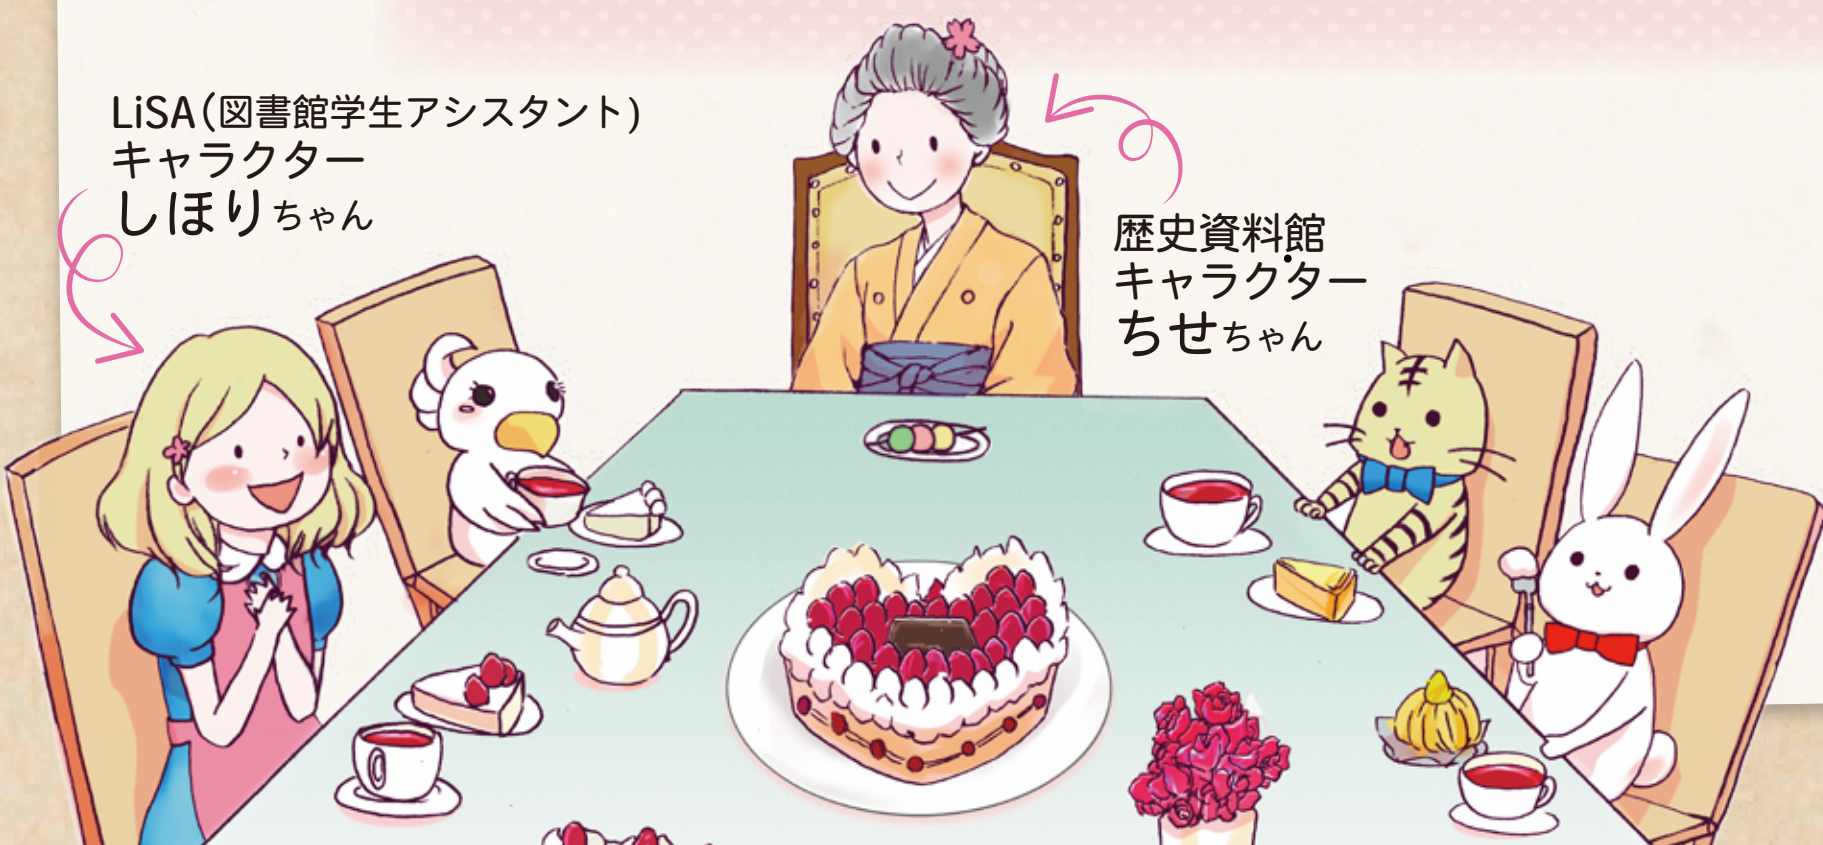

### 演奏者

- 7/15 榎本鮎子  
文教育学部 芸術・表現行動学科 音楽表現コース 2年
- 7/16 池田和音  
文教育学部 芸術・表現行動学科 音楽表現コース 1年

コーヒーと共に  
由緒あるベヒシュタイン  
社製のブランドピアノの  
音色を楽しみませんか?

図書館オリジナル  
ブックカバー  
(文庫・新書サイズ)配布中!

LiSA(図書館学生アシスタント)  
キャラクター  
しほりちゃん

歴史資料館  
キャラクター  
ちせちゃん

本館1階の  
歴史資料館にて、  
お茶大の歴史と  
女高師における数学教育  
に関する企画展示を  
開催中です!