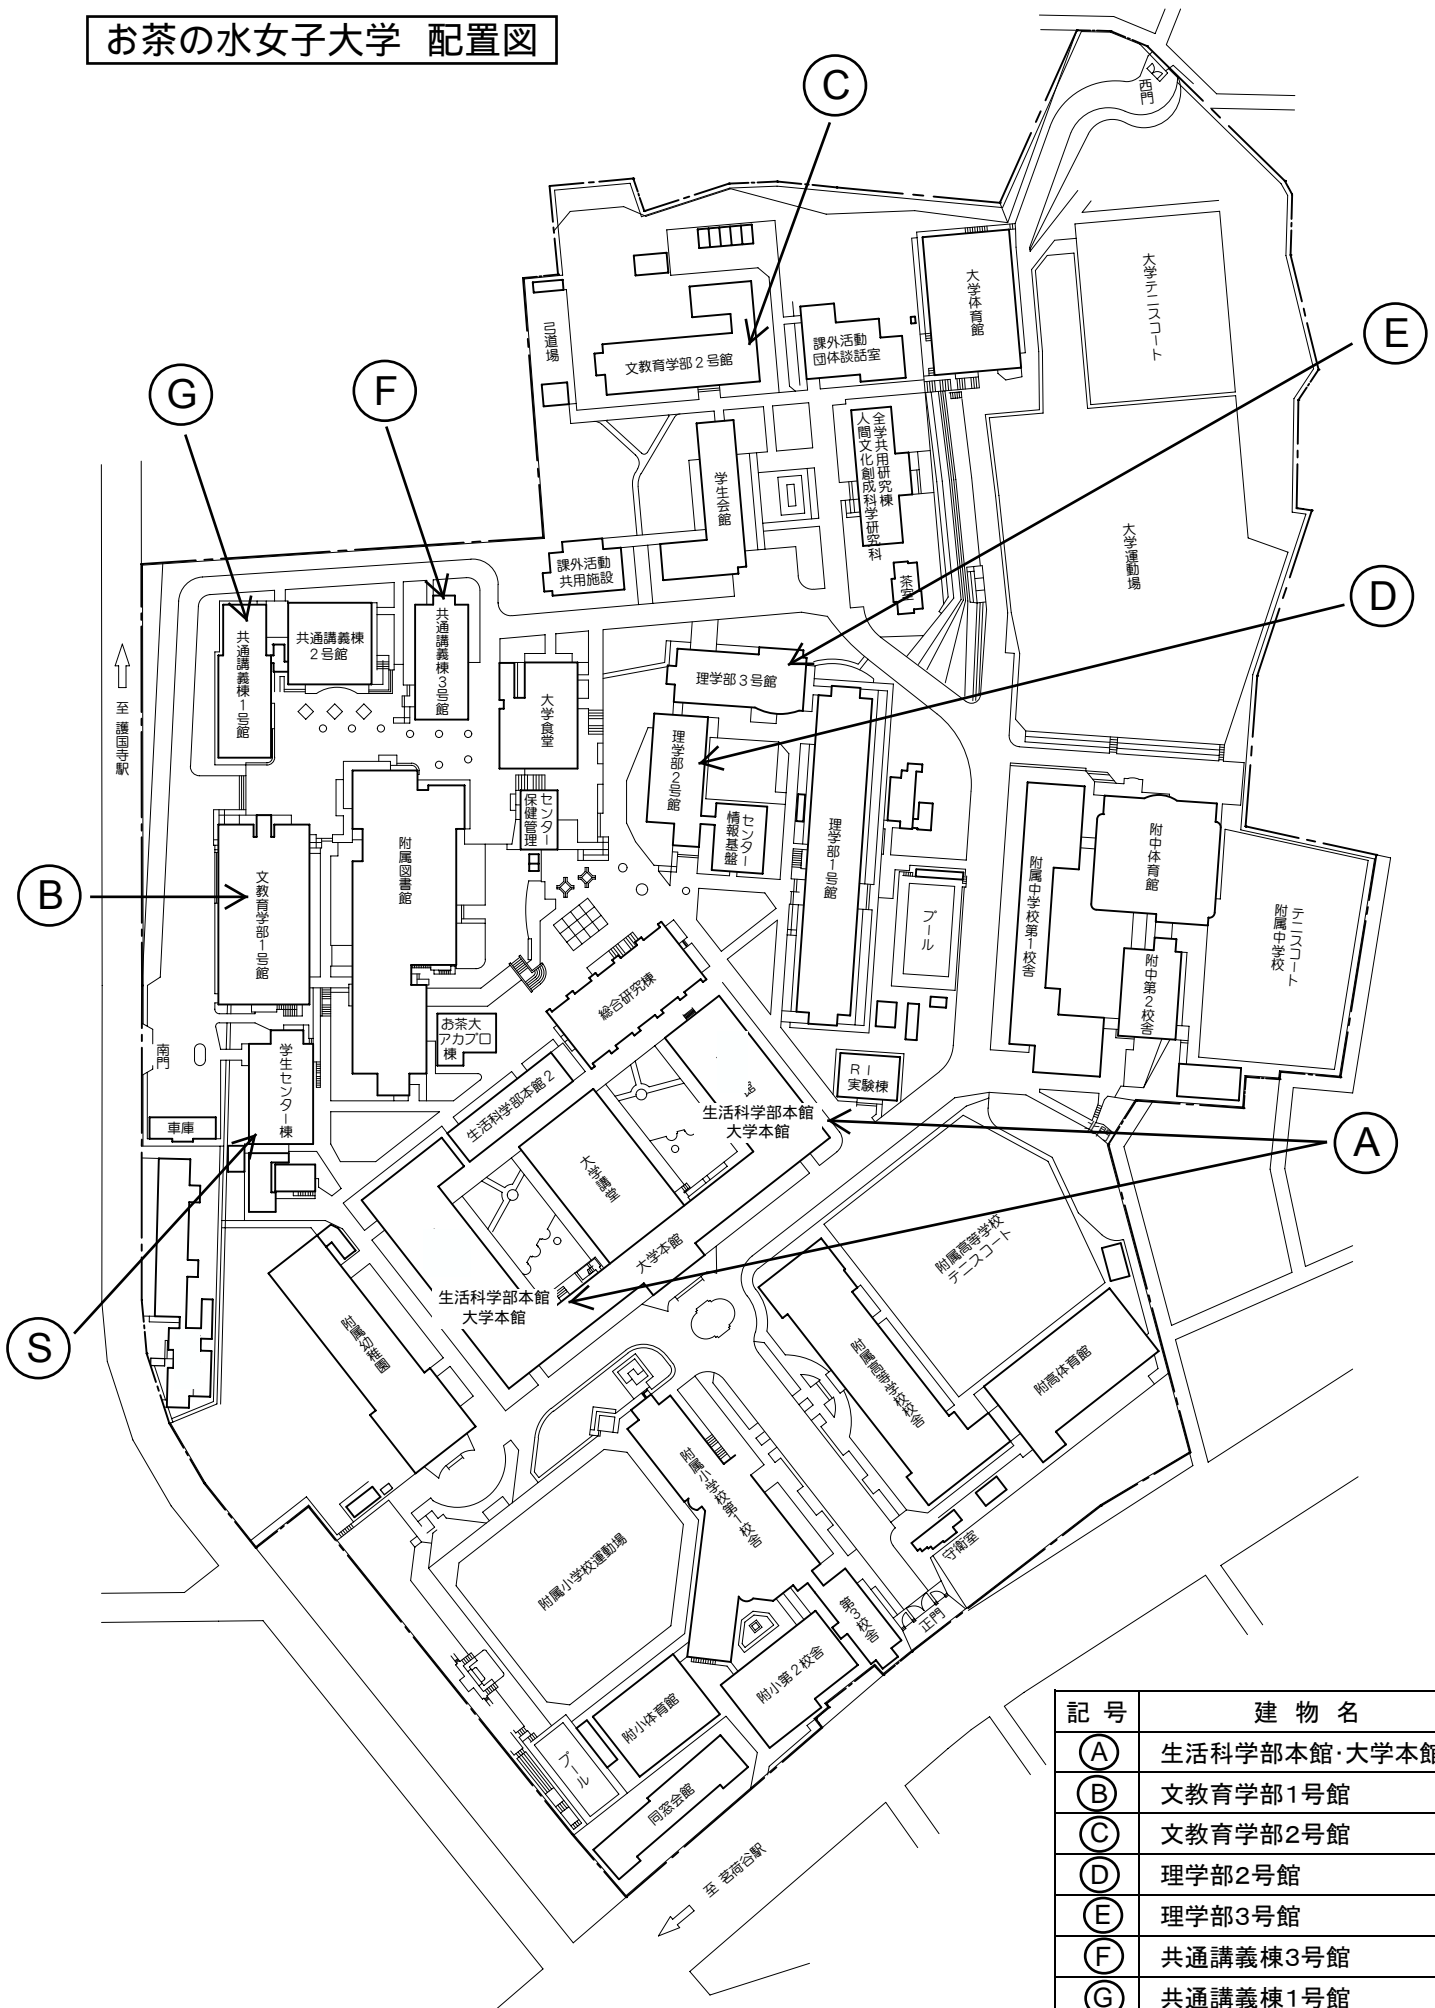

# お茶の水女子大学 配置図

記号	建物名
(A)	生活科学部本館・大学本館
(B)	文教育学部1号館
(C)	文教育学部2号館
(D)	理学部2号館
(E)	理学部3号館
(F)	共通講義棟3号館
(G)	共通講義棟1号館
(S)	学生センター棟